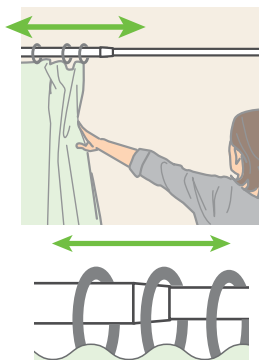

※製品の色は印刷のため実物とは多少異なります。

**特徴**

■ **インナージョイント**

引っかかりが少なくスムーズな走行性

■ **ワンロックシステム**

少し回して、スーッと伸ばして、ロック!

取付簡単  
アルミで  
軽い

■ **強くてサビにくい**