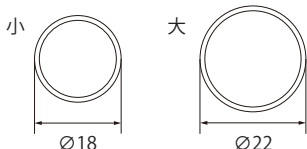

### 耐荷重(小)

サイズ	伸縮幅	耐荷重
Sサイズ	48cm~72cm	48 ~ 50 cm <b>15.0kg</b>
		51 ~ 60 cm <b>15.0kg</b>
		61 ~ 72 cm <b>15.0kg</b>
Mサイズ	72cm~120cm	72 ~ 90 cm <b>14.0kg</b>
		91 ~ 110 cm <b>14.0kg</b>
		111 ~ 120 cm <b>12.0kg</b>
Lサイズ	120cm~200cm	120 ~ 140 cm <b>12.0kg</b>
		141 ~ 170 cm <b>9.0kg</b>
		171 ~ 200 cm <b>7.0kg</b>

### ポール断面図(単位:mm)