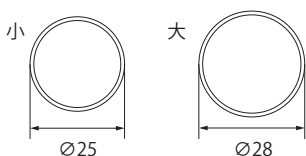

### ポール断面図(単位:mm)

バネがステンレス製で太くて強く、サビにくい

さらに! 補助プレートで耐荷重アップ!

耐荷重  
約**1.5倍**

強力つっぱりポール【大】

**耐荷重(大)**

サイズ	伸縮幅	耐荷重		更にサポートポールで耐荷重アップ	
		標準	アップ	標準	アップ
Mサイズ	72cm~120cm	72 ~ 90 cm	20.0kg	→	40.0kg
		91 ~ 110 cm	18.0kg	→	46.0kg
		111 ~ 120 cm	16.0kg	→	29.0kg
Lサイズ	120cm~200cm	120 ~ 150 cm	18.0kg	→	43.0kg
		151 ~ 170 cm	16.0kg	→	35.0kg
		171 ~ 200 cm	14.0kg	→	25.0kg
LLサイズ	170cm~300cm	170 ~ 210 cm	14.0kg	→	33.0kg
		211 ~ 260 cm	9.0kg	→	31.0kg
		261 ~ 300 cm	5.0kg	→	20.0kg

**ポール断面図(単位:mm)**

■ **強力つっぱりポール【大】価格表**

(税別)

品名	カラー	サイズ	品番	価格(円)	入数	耐荷重
強力つっぱりポール大	オフホワイト	M (72-120cm)	I7903	2,720	1	20-16kg
		L (120-200cm)	I7904	3,570	1	18-14kg
		LL (170-300cm)	I7905	4,650	1	14-5kg
	木目	M (72-120cm)	I7909	2,720	1	20-16kg
		L (120-200cm)	I7910	3,570	1	18-14kg
		LL (170-300cm)	I7911	4,650	1	14-5kg
強力つっぱりサポートポール	オフホワイト	M (72-120cm)	I7912	3,220	1	40-29kg
		L (120-200cm)	I7913	4,170	1	43-25kg
		LL (170-300cm)	I7914	5,360	1	33-20kg
	木目	M (72-120cm)	I7915	3,220	1	40-29kg
		L (120-200cm)	I7916	4,170	1	43-25kg
		LL (170-300cm)	I7917	5,360	1	33-20kg