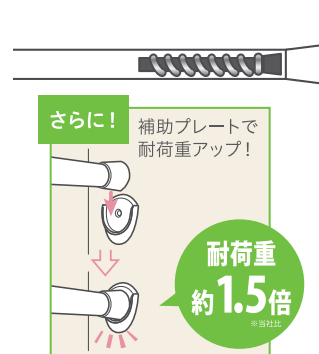

## 強力つっぱりポール【小】価格表

(税別)

品名	カラー	サイズ	品番	価格(円)	入数	耐荷重
強力つっぱりポール小	オフホワイト	S (48-72cm)	I7900	<b>1,980</b>	1	15kg
		M (72-120cm)	I7901	<b>2,340</b>	1	14-12kg
		L (120-200cm)	I7902	<b>3,050</b>	1	12-7kg
	木目	S (48-72cm)	I7906	<b>1,980</b>	1	15kg
		M (72-120cm)	I7907	<b>2,340</b>	1	14-12kg
		L (120-200cm)	I7908	<b>3,050</b>	1	12-7kg

※製品の色は印刷のため実物とは多少異なります。

**特徴**

■ **インナージョイント**

引っかかりが少なくスムーズな走行性

■ **ワンロックシステム**

少し回して、スーッと伸ばして、ロック!

取付簡単  
アルミで  
軽い

■ **強くてサビにくい**

バネがステンレス製で太くて強く、サビにくい

さらに! 補助プレートで耐荷重アップ!

耐荷重  
約**1.5倍**

強力つっぱりポール【大】

**耐荷重(大)**

サイズ	伸縮幅	耐荷重		更にサポートポールで耐荷重アップ	
		標準	アップ	標準	アップ
Mサイズ	72cm~120cm	72 ~ 90 cm	20.0kg	→	40.0kg
		91 ~ 110 cm	18.0kg	→	46.0kg
		111 ~ 120 cm	16.0kg	→	29.0kg
Lサイズ	120cm~200cm	120 ~ 150 cm	18.0kg	→	43.0kg
		151 ~ 170 cm	16.0kg	→	35.0kg
		171 ~ 200 cm	14.0kg	→	25.0kg
LLサイズ	170cm~300cm	170 ~ 210 cm	14.0kg	→	33.0kg
		211 ~ 260 cm	9.0kg	→	31.0kg
		261 ~ 300 cm	5.0kg	→	20.0kg