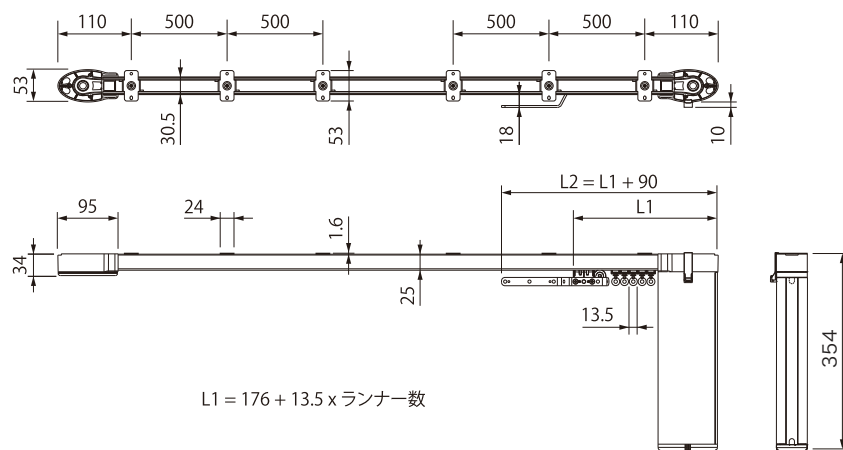

価格、製品に対するご質問などは弊社までお問い合わせ下さい。

取付け寸法図 (mm)

モータ

ブラケット

レール (片開き)

レール (両開き)

一般カーテンレール

静音カーテンレール