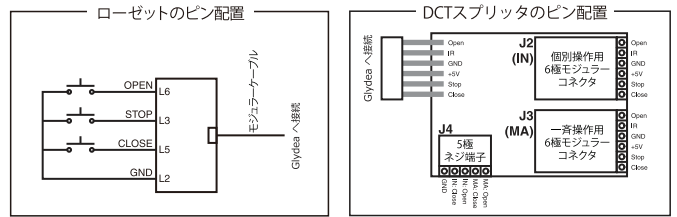

価格、製品に対するご質問などは弊社までお問い合わせ下さい。

取付け寸法図 (mm)

モータ

ブラケット

レール (片開き)

レール (両開き)

一般カーテンレール

静音カーテンレール

中型大型カーテンレール

電動カーテンレール

ピクチャーレール

カーテン用品

インテリア関連製品

ビートルカーテン

電動カーテンレール

有線—Dry Contact Technology

1) a接点スイッチによる個別操作

2) a接点スイッチによる一斉操作

3) a接点スイッチによる個別/一斉操作

無線—Radio Technology Somfy

1) 特定小電力無線受信機による個別操作

2) 特定小電力無線受信機による一斉操作

3) 特定小電力無線受信機による個別/一斉操作

製品/パーツリスト