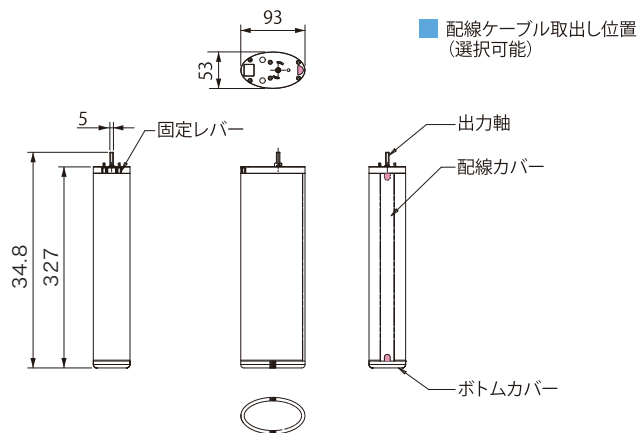

- 操作方法
有線スイッチ操作/無線リモコン操作

仕様

| 製品名 | Glydea Ultra 35e | Glydea Ultra 60e |
|----------|---|--------------------|
| 操作方法 | a接点スイッチ (一斉操作はDCTスプリッタが必要) RTSリモコン (モジュール式RTS受信機使用時) | |
| 最大レール長 | 直線 10m | 直線 12m |
| 最大カーテン重量 | 35kg (10m直線レール) | 60kg (10m直線レール) |
| 開閉速度 | 12.5,15,17.5,20cm/s (出荷時設定15cm/s) | |
| 連続運転時間 | 2分30秒 | |
| 開閉リミット | 電子制御 | |
| ソフトスタート | 対応 | |
| ソフトストップ | 対応 | |
| 手引き | 可能 | |
| タッチモーション | 対応 | |
| 電源圧力 | AC90~255V 50-60Hz | |
| 消費電力 | 60W | 120W |
| 仕様温度範囲 | 0~+60°C | |
| 保護等級 | IP30 | |
| モーター質量 | 約1.2kg | 約1.2kg |

価格、製品に対するご質問などは弊社までお問い合わせ下さい。

取付け寸法図 (mm)

モータ

ブラケット

レール (片開き)

レール (両開き)

一般カーテンレール

静音カーテンレール