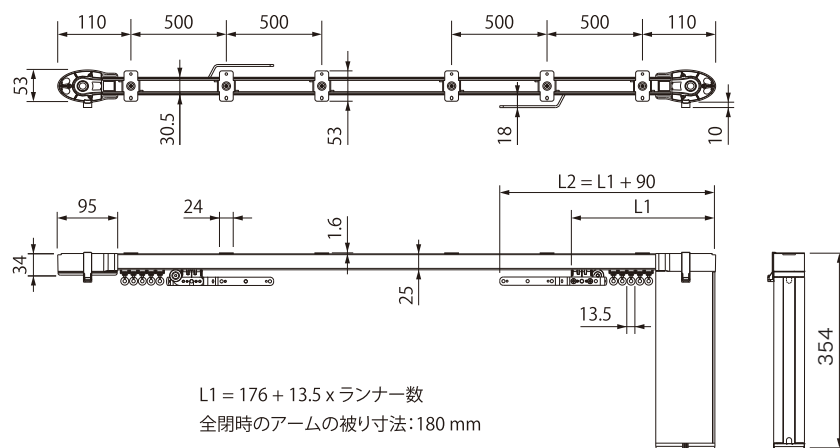

価格、製品に対するご質問などは弊社までお問い合わせ下さい。

取付け寸法図 (mm)

モータ

ブラケット

レール (片開き)

レール (両開き)

一般カーテンレール

静音カーテンレール