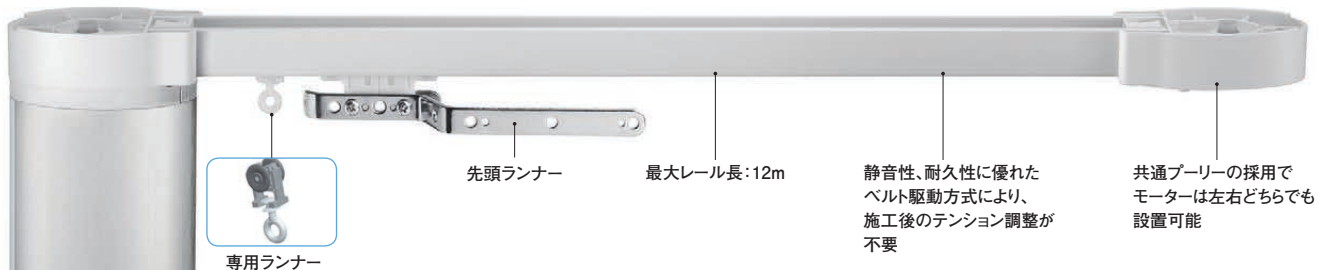

Glydea Ultra

Glydea Ultra 細部にまでこだわった設計

あらゆる窓やカーテンにフィットする洗練されたデザイン

美しいフォルム

- 新設計配線方式とボトムカバーで、ケーブルやコネクタなどが露出しません。
- 天井シングルプラケットを使用することにより、レールと天井との隙間を最小限に抑えます。

快適性

- myポジション機能により、お好みの中間停止位置をリモコンから登録することができます。ボタンひと押しで、「いつもの位置」にカーテンが停止します。
- 開閉スピードを落とすことで、静音性をさらに向上させることができます。
- タッチモーション機能により、手引き操作をすることでカーテンを自動開閉させることができます。

柔軟設計

- レールとの摩擦を軽減したソムフィ独自設計の先頭ランナーにより、スムーズな走行性を実現しました。
- プラグインモジュール方式で、有線、無線での操作に対応可能です。

安心設計

- ソムフィ独自設計のクラッチシステムにより手引きでの開閉操作が可能です。
- 設定ボタンや配線ケーブルが内蔵できる新デザインを採用。誤って触れることによるトラブルをなくしました。
- 新型ベルトドライブの採用により施工後のテンション調整が不要になりました。

静音設計

- 新型モーターとベルトドライブの採用により、50dB以下の静音性を実現しました。
- スロースタート、スローストップ機能を搭載し、開閉操作開始時、完了時の動作音を軽減しました。

高品質

- 安心5年保証
- 国際規格認証取得

SOMFY INNOVATION

手引きで開閉可能

プランバリエーション

| | 片開き(直線レール) | 両開き(直線レール) |
|-------------------------|----------------------|----------------------|
| | | |
| Glydea Ultra 35e | 35kg/10m | 35kg/10m |
| Glydea Ultra 60e | 55kg/12m 60kg/10m | 55kg/12m 60kg/10m |

- 操作方法
有線スイッチ操作/無線リモコン操作

仕様

| 製品名 | Glydea Ultra 35e | Glydea Ultra 60e |
|----------|---|--------------------|
| 操作方法 | a接点スイッチ (一斉操作はDCTスプリッタが必要) RTSリモコン (モジュール式RTS受信機使用時) | |
| 最大レール長 | 直線 10m | 直線 12m |
| 最大カーテン重量 | 35kg (10m直線レール) | 60kg (10m直線レール) |
| 開閉速度 | 12.5,15,17.5,20cm/s (出荷時設定15cm/s) | |
| 連続運転時間 | 2分30秒 | |
| 開閉リミット | 電子制御 | |
| ソフトスタート | 対応 | |
| ソフトストップ | 対応 | |
| 手引き | 可能 | |
| タッチモーション | 対応 | |
| 電源圧力 | AC90~255V 50-60Hz | |
| 消費電力 | 60W | 120W |
| 仕様温度範囲 | 0~+60°C | |
| 保護等級 | IP30 | |
| モーター質量 | 約1.2kg | 約1.2kg |