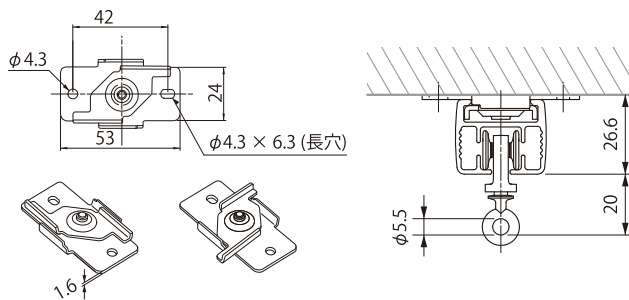

- 操作方法
有線スイッチ操作/無線リモコン操作

仕様

| 製品名 | Glydea Ultra 35e | Glydea Ultra 60e |
|----------|---|--------------------|
| 操作方法 | a接点スイッチ (一斉操作はDCTスプリッタが必要) RTSリモコン (モジュール式RTS受信機使用時) | |
| 最大レール長 | 直線 10m | 直線 12m |
| 最大カーテン重量 | 35kg (10m直線レール) | 60kg (10m直線レール) |
| 開閉速度 | 12.5,15,17.5,20cm/s (出荷時設定15cm/s) | |
| 連続運転時間 | 2分30秒 | |
| 開閉リミット | 電子制御 | |
| ソフトスタート | 対応 | |
| ソフトストップ | 対応 | |
| 手引き | 可能 | |
| タッチモーション | 対応 | |
| 電源圧力 | AC90~255V 50-60Hz | |
| 消費電力 | 60W | 120W |
| 仕様温度範囲 | 0~+60°C | |
| 保護等級 | IP30 | |
| モーター質量 | 約1.2kg | 約1.2kg |

価格、製品に対するご質問などは弊社までお問い合わせ下さい。

取付け寸法図 (mm)

モータ

ブラケット

レール (片開き)

レール (両開き)

一般カーテンレール

静音カーテンレール