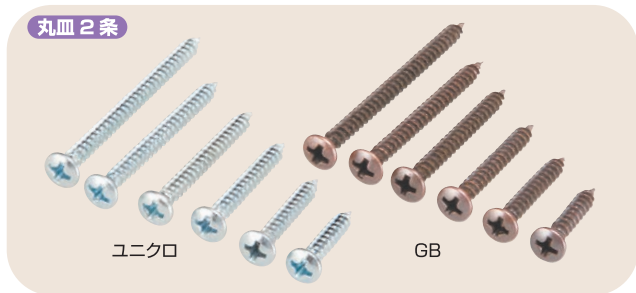

品番	サイズ (mm)	カラー	入数	箱詰価格(円)
SM-352030	3.5 × 20	ユニクロ	2000本	13,300
SM-352530	3.5 × 25	ユニクロ	1000本	7,400
SM-353030	3.5 × 30	ユニクロ	500本	4,200
SM-353530	3.5 × 35	ユニクロ	500本	4,700
SM-354030	3.5 × 40	ユニクロ	500本	6,800
SM-355030	3.5 × 50	ユニクロ	500本	10,900
SM-352001	3.5 × 20	GB	2000本	14,400
SM-352501	3.5 × 25	GB	1000本	7,900
SM-353001	3.5 × 30	GB	500本	4,600
SM-353501	3.5 × 35	GB	500本	5,200
SM-354001	3.5 × 40	GB	500本	7,500
SM-355001	3.5 × 50	GB	500本	11,900

品番	サイズ (mm)	カラー	入数	箱詰価格(円)
SM-352502	3.5 × 25	ホワイト	1000本	11,500
SM-352503	3.5 × 25	ウォームホワイト	1000本	11,500
SM-352504	3.5 × 25	ライトオーク	1000本	11,500
SM-353502	3.5 × 35	ホワイト	500本	8,300
SM-353503	3.5 × 35	ウォームホワイト	500本	8,300
SM-353504	3.5 × 35	ライトオーク	500本	8,300