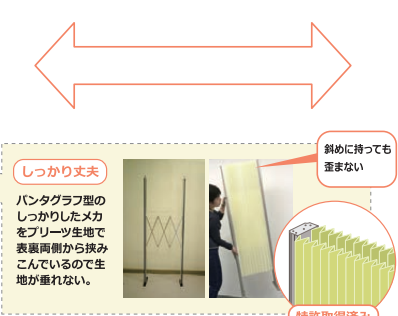

プリティア

オフィスの応接室や
お部屋などの間仕切りや目隠しに

最大135cm

最小15cm

しっかり丈夫

バンタグラフ型のしっかりしたメカをフリーツ生地で裏裏両側から挟みこんでいるので生地が垂れない。

斜めに持っても歪まない

特許取得済み

家庭内においても、家族構成の変化や子供の成長などに伴う空間の変化や和洋室の切替え、キッチンやリビング&ダイニングの仕切りにと、フリーツパーテーションはシーンを選びません。

樹脂や硬質塩ビといった従来の素材と比べても生地の持つ柔らかな風合いは、ご家庭の環境空間にピッタリなじむことでしょう。

コンパクト

非常にコンパクトに畳めるので使用しない場合もかさ張らない。

収納
しやすい

幅 15cm
だから
かさ張らない

簡易使用 最適

簡易的な間仕切り、目隠し等に最適。一般家庭はもちろん、オフィス・ホテル・病院の診察室等様々な場所での使用可能。

ご家庭での介護用にも最適

※製品の色は印刷のため実物とは多少異なります。