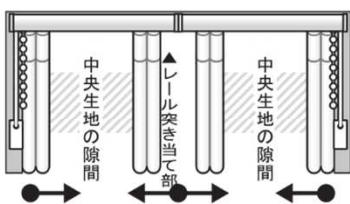

### 連窓

①左操作 左たたみ

右操作 右たたみ

※レール突き当て部の隙間

片側のレール幅	突き当て部の隙間
300~1,320 mm	40 mm
1,330~2,790 mm	70 mm
2,800~4,000 mm	80 mm

②左操作 右たたみ

右操作 左たたみ

※ W 寸法問わず  
レールの突き当て部の隙間 40 mm

③左操作 両サイドたたみ

右操作 両サイドたたみ

※ W 寸法問わず  
レールの突き当て部の隙間 40 mm

※中央生地の間隙

レール幅	中央生地の間隙
300~2,800 mm	25 mm
2,810~4,000 mm	35 mm

④左操作 両開き

右操作 両開き

※レール突き当て部の隙間