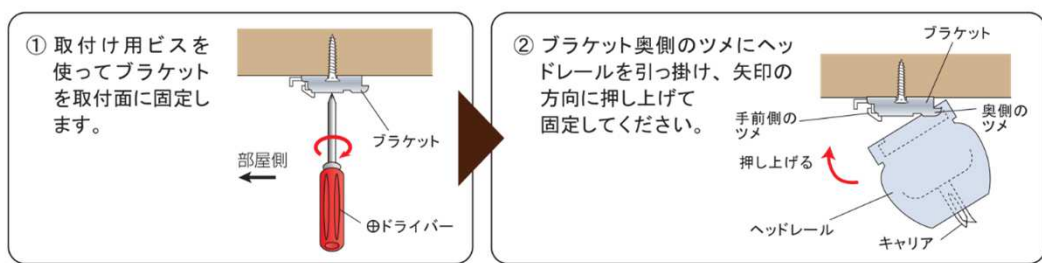

## 取付方法

バトンタイプ・コード&チェーンタイプ共通

正面付で取り付ける場合 : 窓枠の外側や壁面（木部）に取り付ける

正面図

天井付で取り付ける場合 : 窓枠の内側に取り付ける

正面図

天井付断面図

正面付断面図

**■取付け上の注意**

※この製品は木部取付専用です。取付部が木部(板厚 1cm以上)であることをご確認ください。

※付属の木ネジは木部専用です。木部以外には取付けできません。

※この製品は木ネジを使用して取付けますので、取付場所が木部(板厚1cm以上)であることを ご確認くださいの上、正面付か天井付のどちらかで取付けてください。