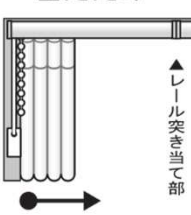

### 単窓

※コードは左右どちらかみの操作

①右操作・右たたみ

②左操作・左たたみ

③右操作・左たたみ

④左操作・右たたみ

⑤右操作・両サイドたたみ

⑥左操作・両サイドたたみ

※⑤⑥の中央生地の間隙

レール幅	中央生地の間隙
300~2,800 mm	25 mm
2,810~4,000 mm	35 mm

⑦右操作・センターたたみ

⑧左操作・センターたたみ

### 連窓

①左操作 左たたみ

右操作 右たたみ

※レール突き当て部の隙間

片側のレール幅	突き当て部の隙間
300~1,320 mm	40 mm
1,330~2,790 mm	70 mm
2,800~4,000 mm	80 mm

②左操作 右たたみ

右操作 左たたみ

※ W 寸法問わず  
レールの突き当て部の隙間 40 mm