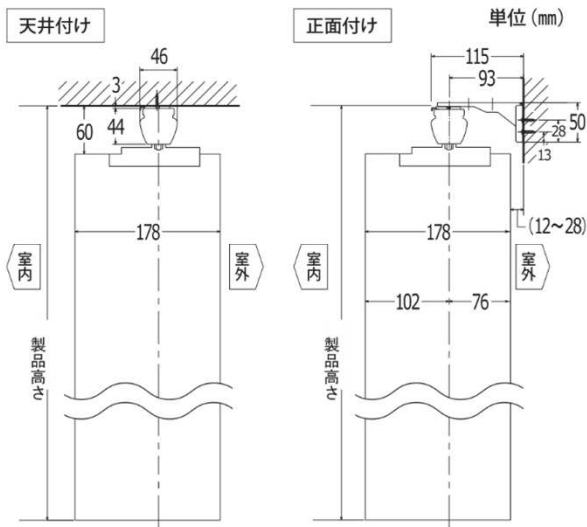

Smart Curtain

構造