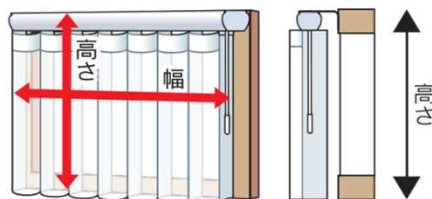

# 寸法の測り方

ボタンタイプ・コード&チェーンタイプ共通

※本製品は木部取付専用です。カーテンレールには取り付けできません。

- 窓枠の内側に  
取り付ける場合

幅・高さとも窓枠の内側寸法より  
1cm程度差し引いてください。

- 窓枠サイズでぴったり  
取り付ける場合

幅・高さとも窓枠の外側寸法と同  
寸法にしてください。

- 窓枠よりも大きく  
床面までのばす場合

幅は窓枠より大きめに、高さは取付  
位置から床面までを測り、そこら  
から1cm引いてください。