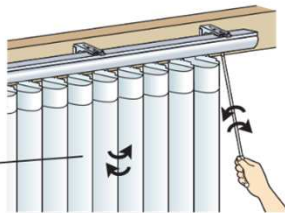

操作方法

ボタン タイプ

- ファブリックの調光

光の量を調整する場合は、
ボタンを回転させてください。

ファブリックが回転し、光量
と視野の調整ができます。