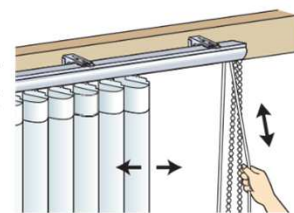

### コード & チェーン タイプ

- ファブリックの調光

光の量を調整する場合は、  
チェーンを操作してください。

ファブリックが回転し、光量  
と視野の調整ができます。

- ファブリックの開閉

ファブリックを開閉する場  
合は、コードを操作してくだ  
さい。

4 操作位置(左・右)と取付方法  
(正面・天井付け)をご指定ください

(例) 右、正面付け