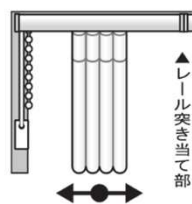

### 連窓

①左操作 左たたみ

右操作 右たたみ

※レール突き当て部の隙間

片側のレール幅	突き当て部の隙間
300~1,320 mm	40 mm
1,330~2,790 mm	70 mm
2,800~4,000 mm	80 mm

②左操作 右たたみ

右操作 左たたみ

※ W 寸法問わず  
レールの突き当て部の隙間 40 mm

③左操作 両サイドたたみ

右操作 両サイドたたみ

※ W 寸法問わず  
レールの突き当て部の隙間 40 mm

※中央生地の間隙

レール幅	中央生地の間隙
300~2,800 mm	25 mm
2,810~4,000 mm	35 mm

④左操作 両開き

右操作 両開き

※レール突き当て部の隙間