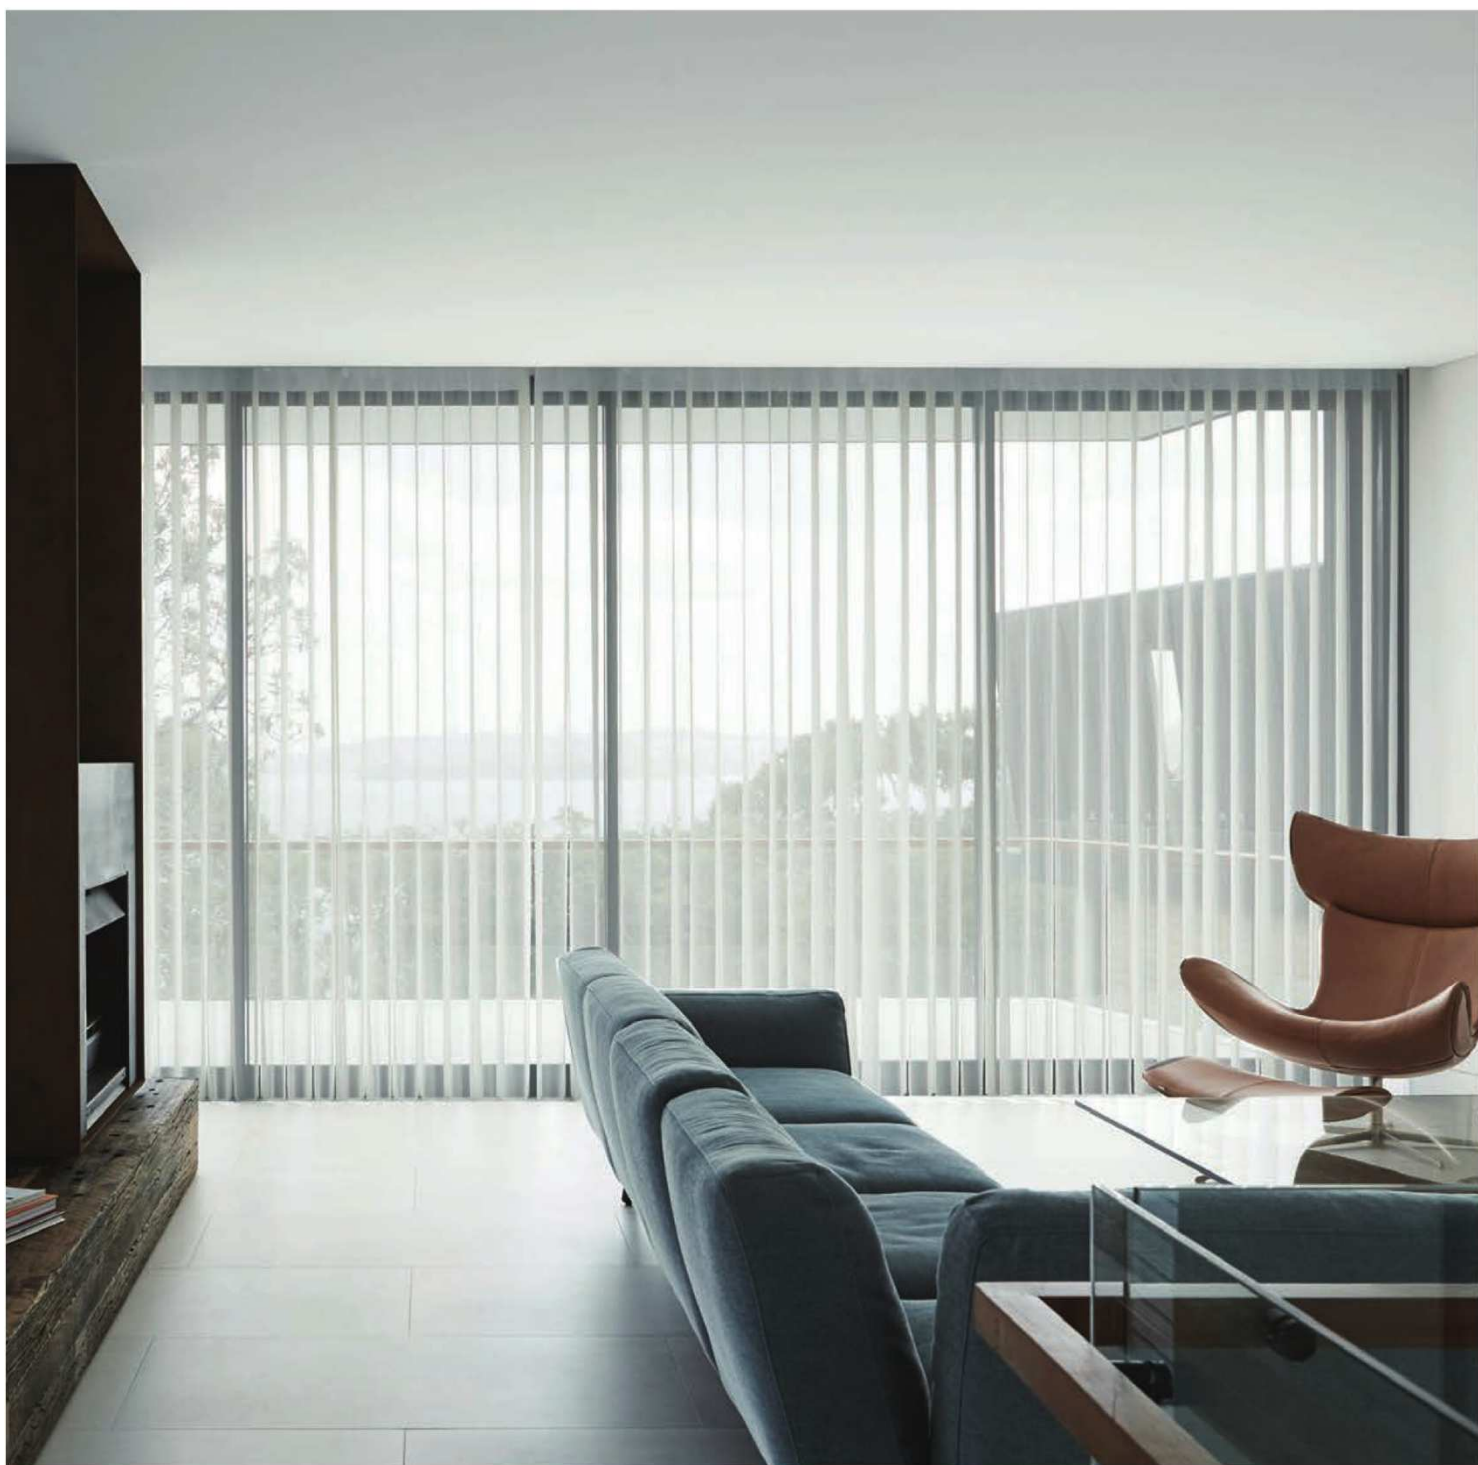

# Smart Curtain

生地見本

Sample book

ネット

White

Ivory

Slate

ハニー