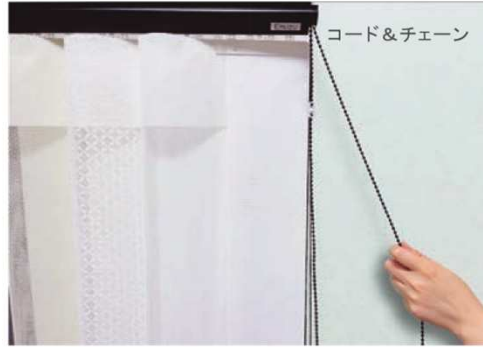

Smart Curtain

コンビネーション White × Grayju × Slate