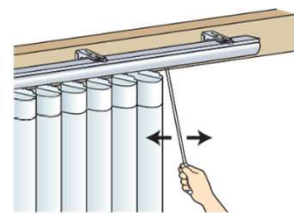

### ボタン タイプ

- ファブリックの調光

光の量を調整する場合は、  
ボタンを回転させてください。

ファブリックが回転し、光量  
と視野の調整ができます。

- ファブリックの開閉

ファブリックを開閉する場  
合は、ボタンを左右に引いて開  
閉してください。