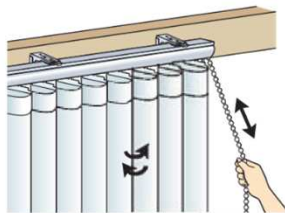

コード & チェーン タイプ

- ファブリックの調光

光の量を調整する場合は、
チェーンを操作してください。

ファブリックが回転し、光量
と視野の調整ができます。