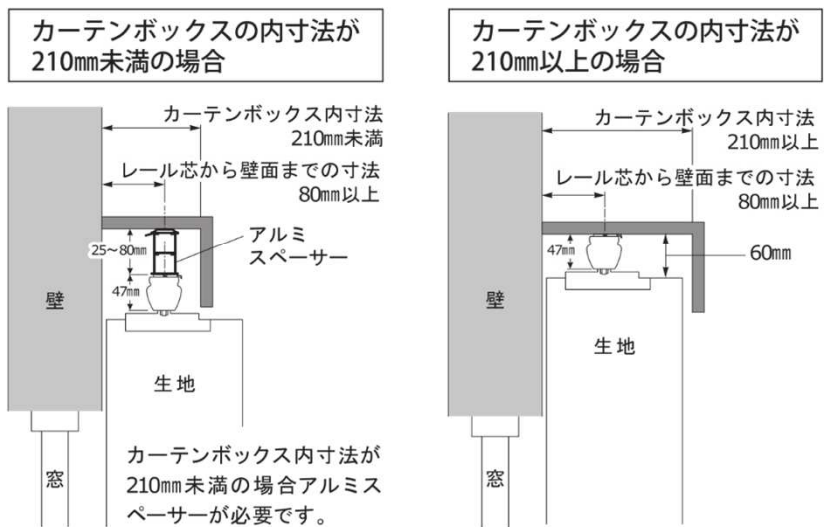

カーテンボックスへの取付