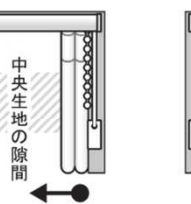

### 単窓

※コードは左右どちらかみの操作

①右操作・右たたみ

②左操作・左たたみ

③右操作・左たたみ

④左操作・右たたみ

⑤右操作・両サイドたたみ

⑥左操作・両サイドたたみ

### 連窓

①左操作 左たたみ

右操作 右たたみ

※レール突き当て部の隙間

片側のレール幅	突き当て部の隙間
300~1,320 mm	40 mm
1,330~2,790 mm	70 mm
2,800~4,000 mm	80 mm

②左操作 右たたみ

右操作 左たたみ

※ W 寸法問わず  
レールの突き当て部の隙間 40 mm

③左操作 両サイドたたみ

右操作 両サイドたたみ

※ W 寸法問わず  
レールの突き当て部の隙間 40 mm

※中央生地の間隙

レール幅	中央生地の間隙
300~2,800 mm	25 mm
2,810~4,000 mm	35 mm

④左操作 両開き

右操作 両開き

※レール突き当て部の隙間