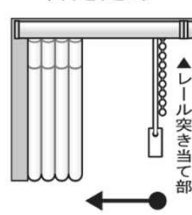

### 連窓

①左操作 左たたみ

右操作 右たたみ

※レール突き当て部の隙間

片側のレール幅	突き当て部の隙間
300~1,320 mm	40 mm
1,330~2,790 mm	70 mm
2,800~4,000 mm	80 mm

②左操作 右たたみ

右操作 左たたみ

※ W 寸法問わず  
レールの突き当て部の隙間 40 mm

③左操作 両サイドたたみ

右操作 両サイドたたみ

※ W 寸法問わず  
レールの突き当て部の隙間 40 mm

※中央生地の間隙

レール幅	中央生地の間隙
300~2,800 mm	25 mm
2,810~4,000 mm	35 mm

④左操作 両開き

右操作 両開き

※レール突き当て部の隙間