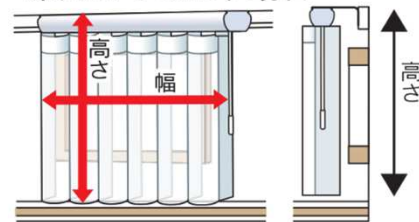

# 寸法の測り方

ボタンタイプ・コード&チェーンタイプ共通

※本製品は木部取付専用です。カーテンレールには取り付けできません。

- 窓枠の内側に  
取り付ける場合

幅・高さとも窓枠の内側寸法より  
1cm程度差し引いてください。

- 窓枠サイズでぴったり  
取り付ける場合

幅・高さとも窓枠の外側寸法と同  
寸法にしてください。

- 窓枠よりも大きく  
床面までのばす場合

幅は窓枠より大きめに、高さは取付  
位置から床面までを測り、そこら  
から1cm引いてください。